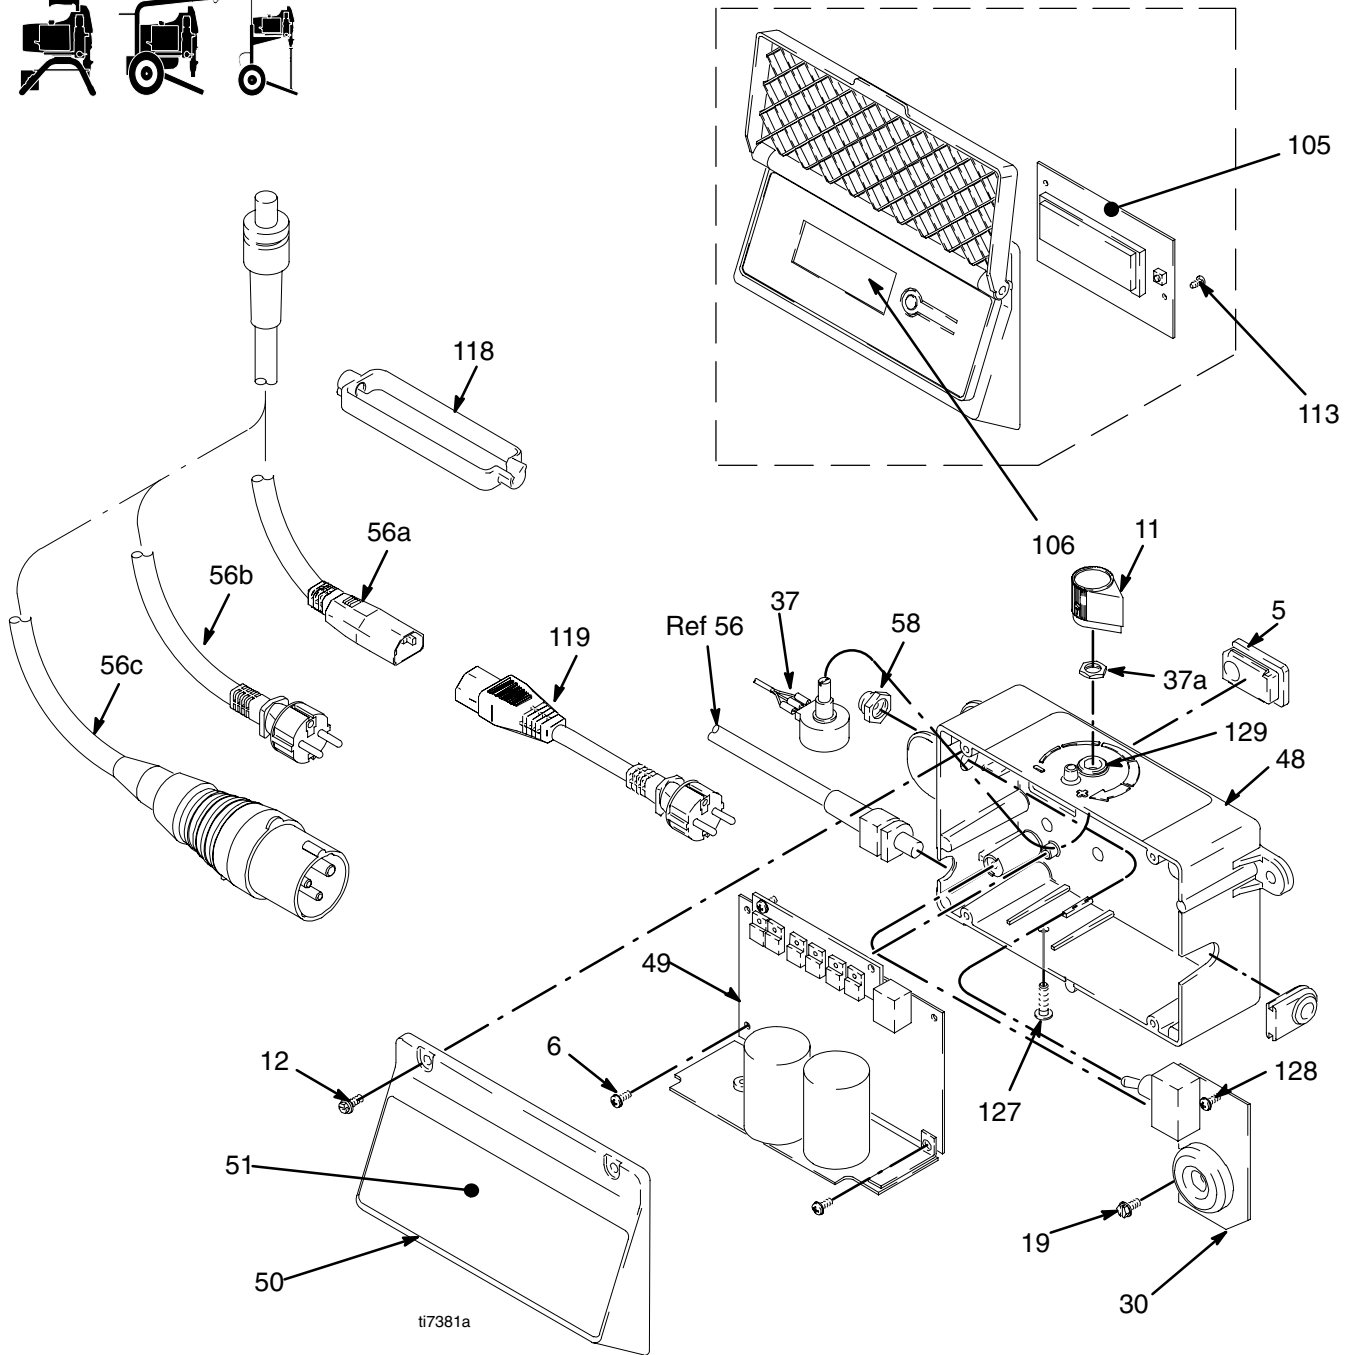

REF NO.	PART NO.	DESCRIPTION	QTY	REF NO.	PART NO.	DESCRIPTION	QTY
6	115494		6			240V	
7	115498		1	246380		395, 495	1
11	116167		1	248180		595	1
12	117501		4	50	287098	50 + 51	1
19	15B118		1	51	15C327		1
30	195428		1	56	15B471	Euro Multi cord	1
37	256219		1	56a	15B470	CEE 7/7	1
47	117493		2	56b	15B469	110V UK	1
48	276868		1	58	117492		1
49		110V		90	195551	233963, 233957, 234178, 234438	1
	246378	395, 495	1	91	242001	CEE 7/7	1
	248178	595	1		287121	Italy, Denmark, Switzerland	1

▲ Extra Danger and Warning tags and labels available free.

† Other filters available: 246382, 100 mesh; 246383, 200 mesh; 246425, 30 mesh

Parts Drawing - Sprayer

Parts List - Sprayer

REF NO.	PART NO.	DESCRIPTION	QTY	REF NO.	PART NO.	DESCRIPTION	QTY
5	15G562		1	56			
6	115494		5	56a	253368	110V UK	1
11	116167		1	56b	253369	CEE 7/7	1
12	117501		4	56c	253370	Euro Multi	1
19	115498		1	58	195428		1
30	287912	110V	1	105	287904		1
	287913	230V	1	106	15G861		1
37	236352	37 + 37a	1	113	115522		2
37a	112382		1	118	195551	249927, 249929, 249931, 249979	1
48	287907	110V	1	119	242001	CEE 7/7	1
	287908	230V	1		287121	Italy, Denmark, Sweden	1
49	287909	110V	1	121	15G588▲		1
	287910	230V	1	127	120165		1
50	287789		1	128	120313		1
51▲	15G866		1	129	158674		1