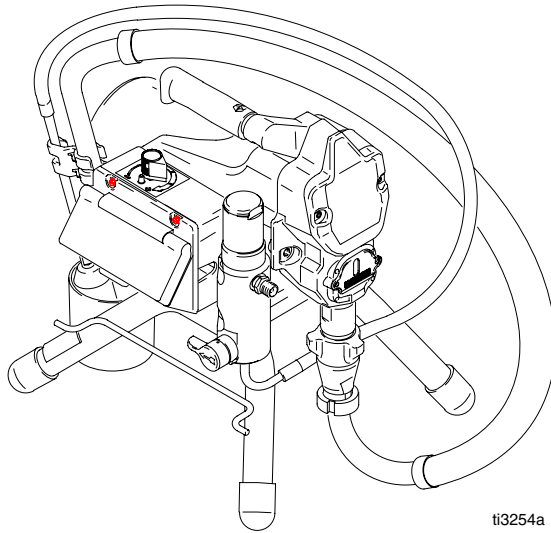

Parts

ST Max™ 395/495/595 ST Max II™ 490/495/595

Korean patent::10-0647761

309706K

3300 psi (228 bar, 22.8 MPa) Maximum Working Pressure
Models: page 2

233963

ti3254a

Related manuals

REF NO.	PART NO.	DESCRIPTION	QTY	REF NO.	PART NO.	DESCRIPTION	QTY
6	115494		6			240V	
7	115498		1	246380		395, 495	1
11	116167		1	248180		595	1
12	117501		4	50	287098	50 + 51	1
19	15B118		1	51	15C327		1
30	195428		1	56	15B471	Euro Multi cord	1
37	256219		1	56a	15B470	CEE 7/7	1
47	117493		2	56b	15B469	110V UK	1
48	276868		1	58	117492		1
49		110V		90	195551	233963, 233957, 234178, 234438	1
	246378	395, 495	1	91	242001	CEE 7/7	1
	248178	595	1		287121	Italy, Denmark, Switzerland	1