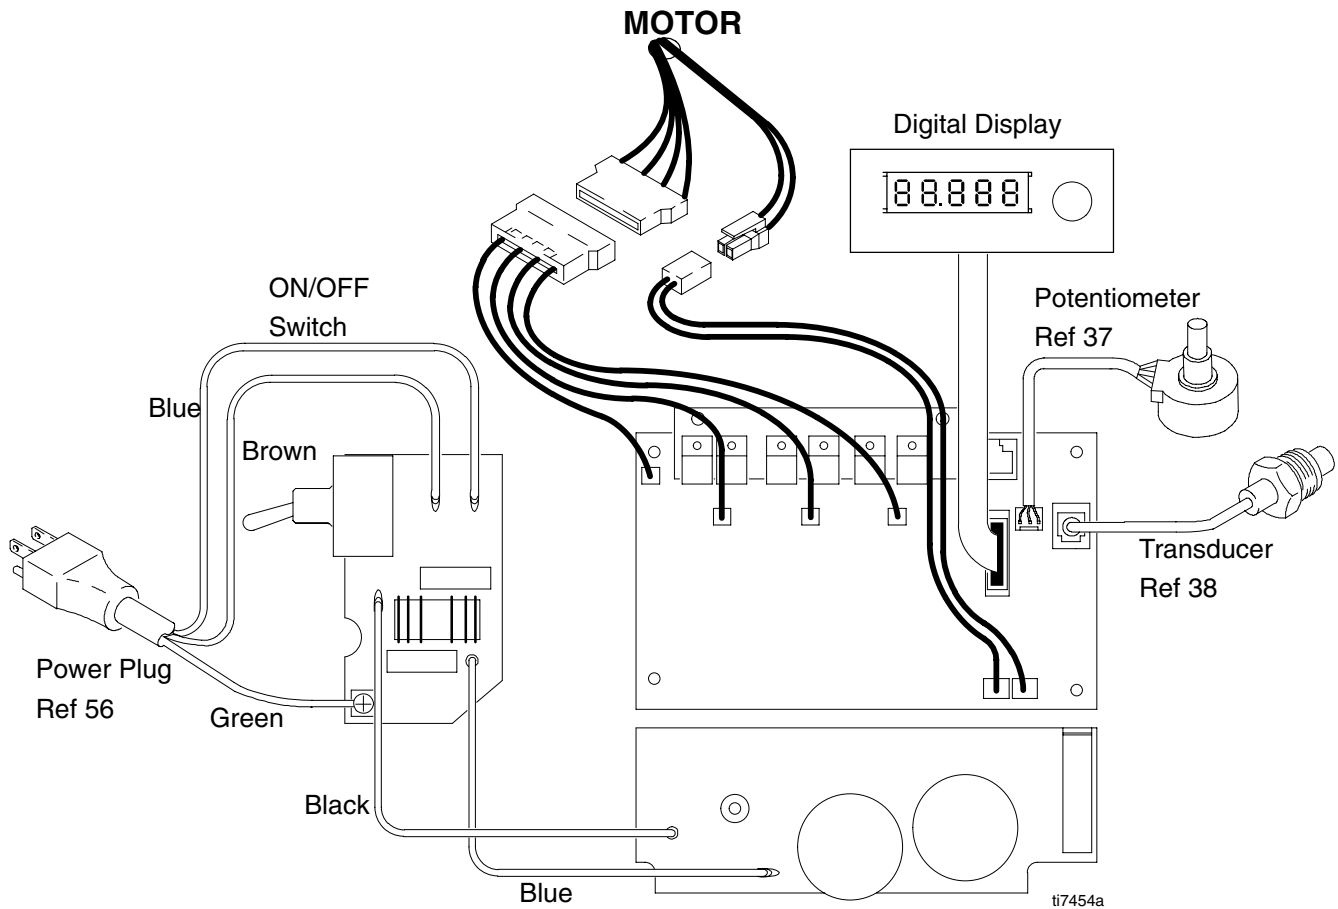

▲ Extra Danger and Warning tags and labels available free.

† Other filters available: 246382, 100 mesh; 246383, 200 mesh; 246425, 30 mesh

Parts Drawing - Sprayer

Parts List - Sprayer

REF NO.	PART NO.	DESCRIPTION	QTY	REF NO.	PART NO.	DESCRIPTION	QTY
5	15G562		1	56			
6	115494		5	56a	253368	110V UK	1
11	116167		1	56b	253369	CEE 7/7	1
12	117501		4	56c	253370	Euro Multi	1
19	115498		1	58	195428		1
30	287912	110V	1	105	287904		1
	287913	230V	1	106	15G861		1
37	236352	37 + 37a	1	113	115522		2
37a	112382		1	118	195551	249927, 249929, 249931, 249979	1
48	287907	110V	1	119	242001	CEE 7/7	1
	287908	230V	1		287121	Italy, Denmark, Sweden	1
49	287909	110V	1	121	15G588▲		1
	287910	230V	1	127	120165		1
50	287789		1	128	120313		1
51▲	15G866		1	129	158674		1