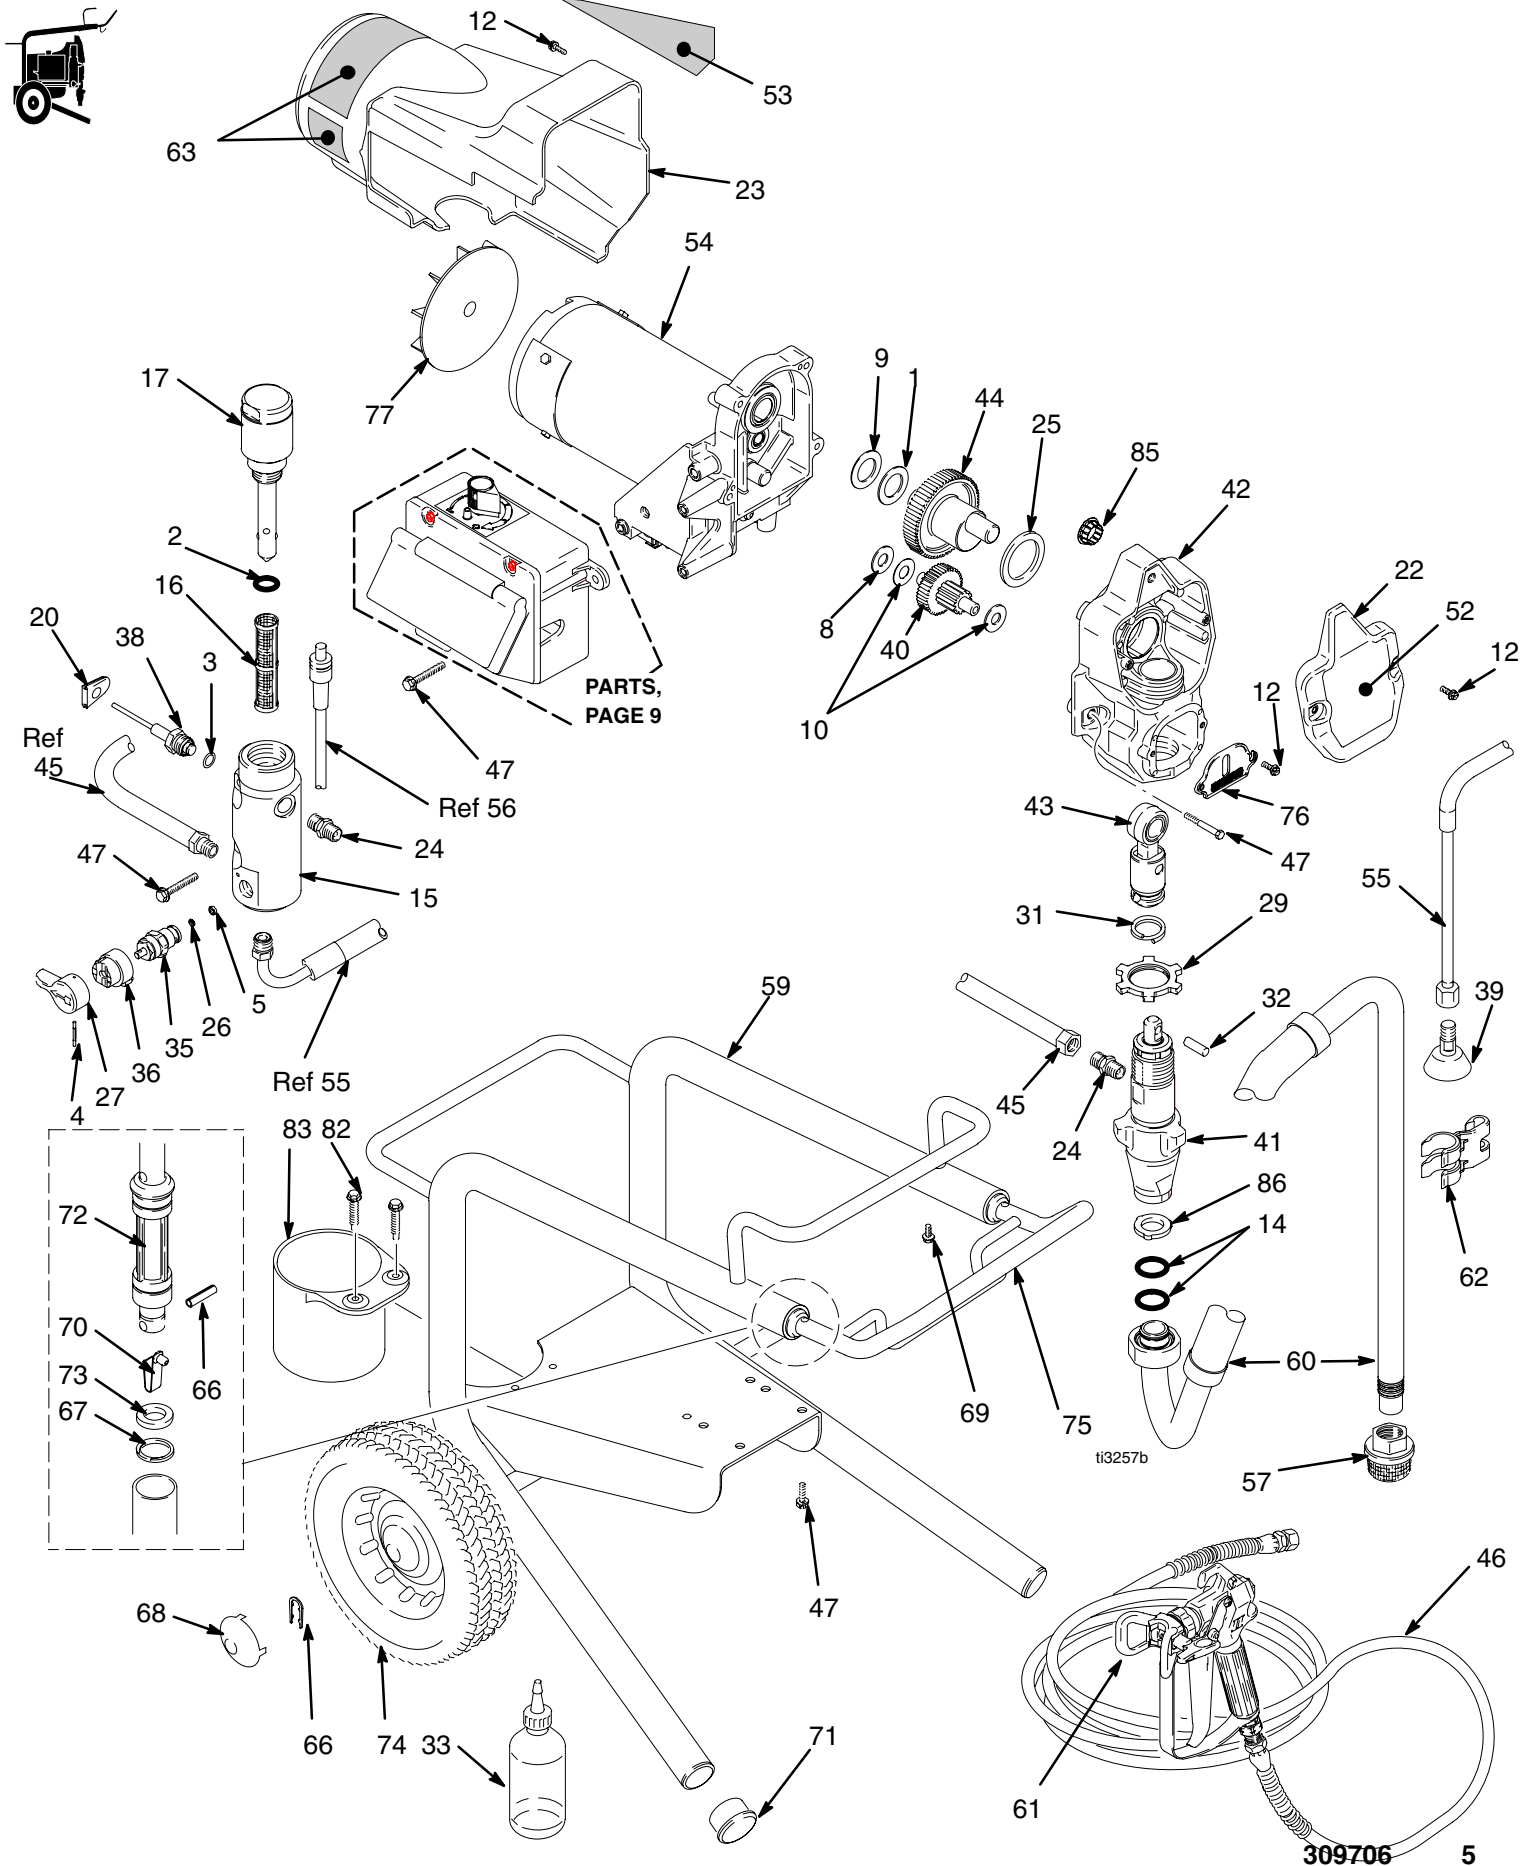

Parts List - Sprayer

234176, 233956, 233963, 233957, 233972, 233973

Ref No.	Part No.	Description	Qty	Ref No.	Part No.	Description	Qty
1	107434		1	52	15C325	395	1
2	117828		1		15C326	495	1
3	111457		1	53	15C323	395	1
4	111600		1		15C324	495	1
5	111699		1	54		230V	
8	116073		1		287060*	395; 54 + 77	1
9	116074		1		287061*	495; 54 + 77	1
10	116079		2			110V	
12	117501		6		287014*	395; 54 + 77	1
14	117559		2		287015*	495; 54 + 77	1
15	15B067		1	55	246381	55 + 39, 62	1
16	246384†		1	57	246385		1
17	287167		1	59	15E823		1
20	15B120		1	60	246386	60 + 14, 57, 62	1
22	287058		1	61	246539	61 + Manual 309639	1
23	287056		1	62	276888		1
24	162453		2	63	243301▲		1
25	180131		1	66	116139		1
26	187615		1	67	15G857		4
27	187625		1	68	287903		1
29	195150		1	69	287072	69 + 47, 66	
31	196750		1	70	15B589		1
32	196762		1	71	115723		1
33	206994		1	76	115099		1
35	235014	35 + 5, 26	1	77	239912		1
36	224807		1				
38	243222	38 + 3	1				
39	241920		1				
40	287057	40 + 8, 10	1				
41	246428	41 + 32	1				
42	287055	42 12, 70	1				
43	287053	43 + 31, 32	1				
44	287054	44 + 1, 9, 25	1				
45	287003		1				
46	240794		1				
47	117493		11				

233955

78

1 – 77 + Manual 309825

▲ *Extra Danger and Warning tags and labels available free.*

* Motor Brush Kit 287735 is available

† Other filters available: 246382, 100 mesh; 246383, 200 mesh; 246425, 30 mesh

Parts Drawing - Sprayer