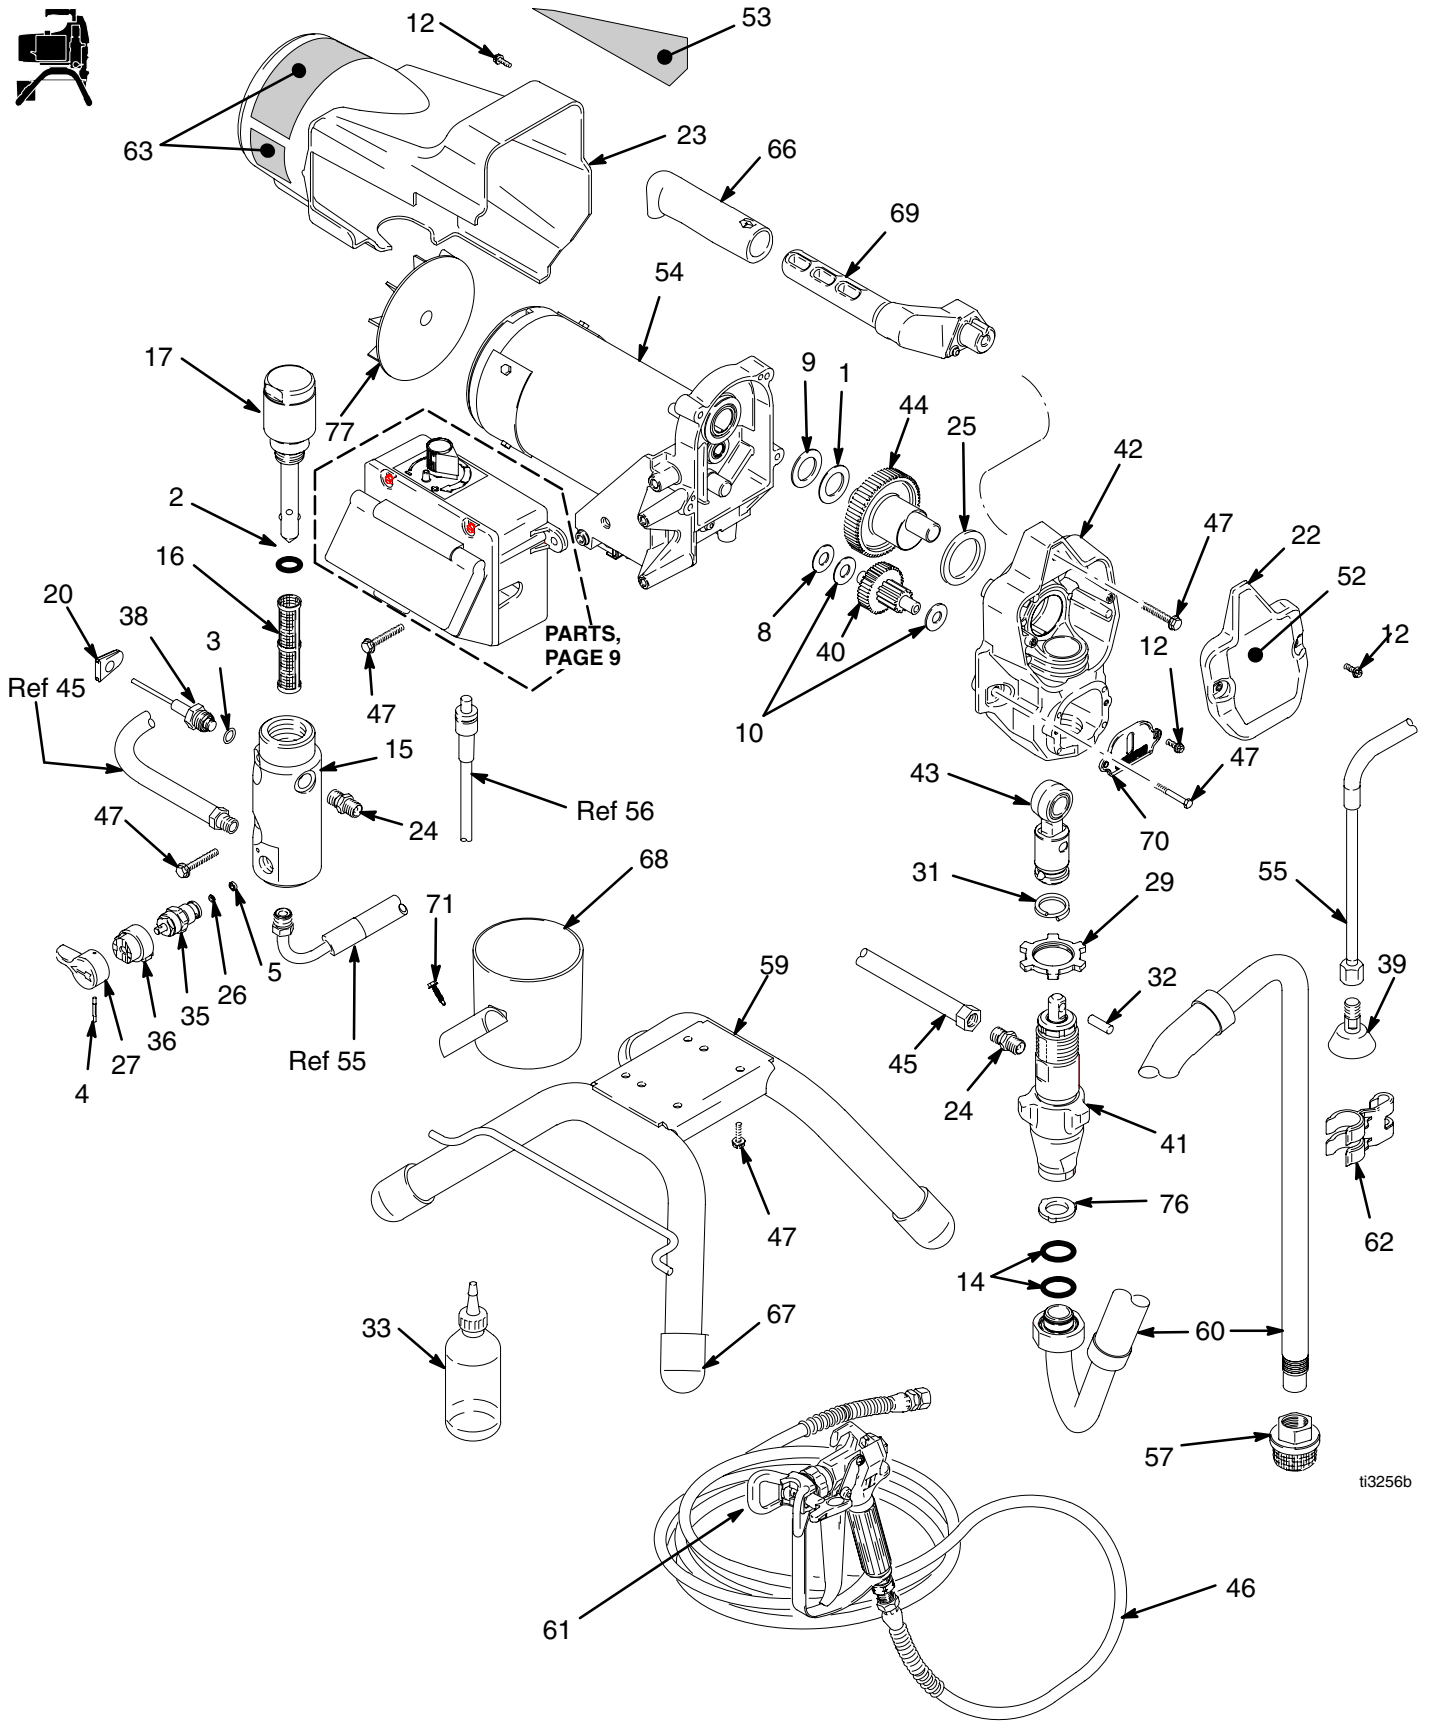

Parts Drawing - Sprayer

Parts List - Sprayer

234176, 233956, 233963, 233957, 233972, 233973

Ref No.	Part No.	Description	Qty	Ref No.	Part No.	Description	Qty
1	107434		1	52	15C325	395	1
2	117828		1		15C326	495	1
3	111457		1	53	15C323	395	1
4	111600		1		15C324	495	1
5	111699		1	54		230V	
8	116073		1		287060*	395; 54 + 77	1
9	116074		1		287061*	495; 54 + 77	1
10	116079		2			110V	
12	117501		6		287014*	395; 54 + 77	1
14	117559		2		287015*	495; 54 + 77	1
15	15B067		1	55	246381	55 + 39, 62	1
16	246384†		1	57	246385		1
17	287167		1	59	15E823		1
20	15B120		1	60	246386	60 + 14, 57, 62	1
22	287058		1	61	246539	61 + Manual 309639	1
23	287056		1	62	276888		1
24	162453		2	63	243301▲		1
25	180131		1	66	116139		1
26	187615		1	67	15G857		4
27	187625		1	68	287903		1
29	195150		1	69	287072	69 + 47, 66	
31	196750		1	70	15B589		1
32	196762		1	71	115723		1
33	206994		1	76	115099		1
35	235014	35 + 5, 26	1	77	239912		1
36	224807		1				
38	243222	38 + 3	1				
39	241920		1				
40	287057	40 + 8, 10	1				
41	246428	41 + 32	1				
42	287055	42 12, 70	1				
43	287053	43 + 31, 32	1				
44	287054	44 + 1, 9, 25	1				
45	287003		1				
46	240794		1				
47	117493		11				

REF NO.	PART NO.	DESCRIPTION	QTY	REF NO.	PART NO.	DESCRIPTION	QTY
6	115494		6			240V	
7	115498		1	246380		395, 495	1
11	116167		1	248180		595	1
12	117501		4	50	287098	50 + 51	1
19	15B118		1	51	15C327		1
30	195428		1	56	15B471	Euro Multi cord	1
37	256219		1	56a	15B470	CEE 7/7	1
47	117493		2	56b	15B469	110V UK	1
48	276868		1	58	117492		1
49		110V		90	195551	233963, 233957, 234178, 234438	1
	246378	395, 495	1	91	242001	CEE 7/7	1
	248178	595	1		287121	Italy, Denmark, Switzerland	1